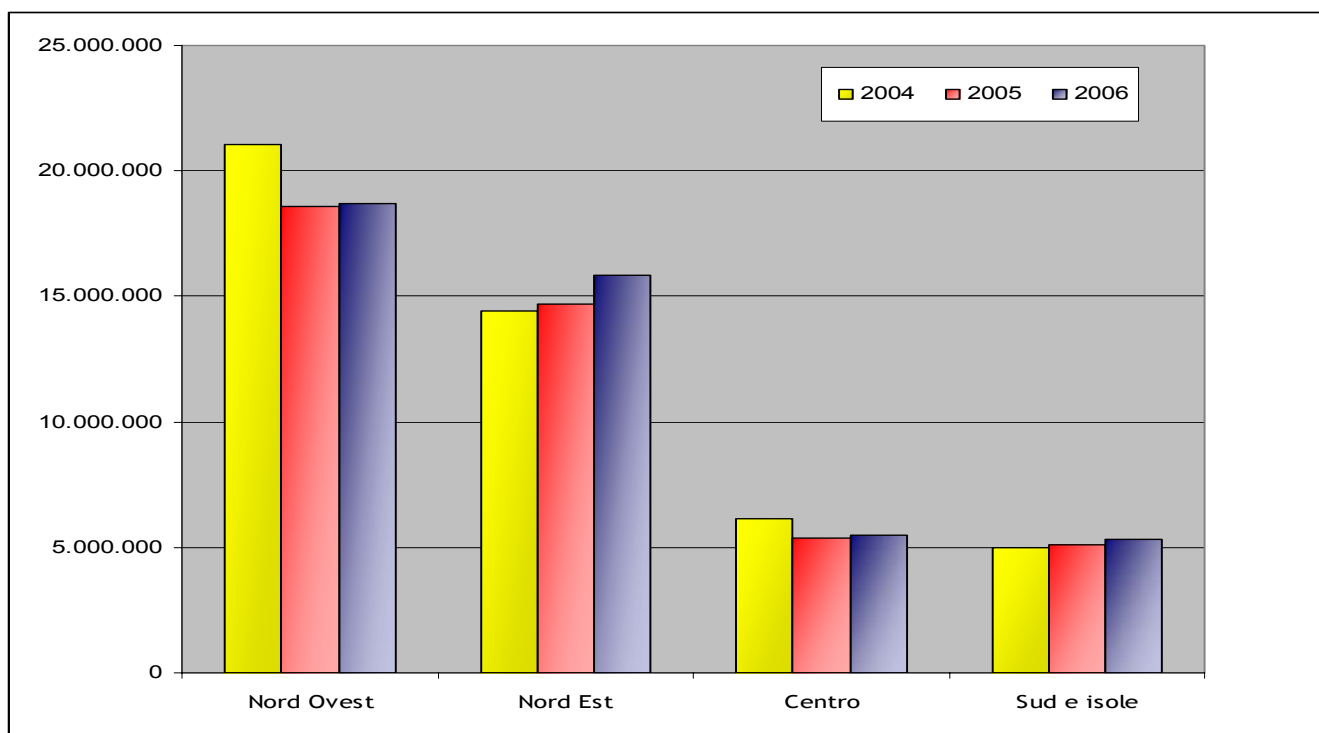

STATISTICHE

Trend del traffico merci via ferrovia negli anni 2004 - 2005 - 2006

Traffico merci distinto per macroaree di origine (triennio 2004-2005-2006)

Macroaree	2004		2005		2006	
	Tonnellate	TKm (mgl)	Tonnellate	TKm (mgl)	Tonnellate	TKm (mgl)
Nord Ovest						
verso l'Italia	10.431.622	3.435.742	10.664.233	3.553.282	11.355.091	3.794.461
verso l'Estero	10.624.479	1.393.150	7.930.307	1.216.332	7.322.826	1.255.852
Totale partenze	21.056.101	4.828.892	18.594.541	4.769.614	18.677.917	5.050.313
Nord Est						
verso l'Italia	8.870.941	3.332.565	9.315.770	3.605.291	9.676.603	3.791.105
verso l'Estero	5.553.997	1.349.871	5.382.950	1.184.098	6.191.842	1.365.617
Totale partenze	14.424.938	4.682.436	14.698.720	4.789.389	15.868.444	5.156.722
Centro						
verso l'Italia	5.442.927	2.172.236	4.900.569	1.981.988	5.076.790	2.014.202
verso l'Estero	716.307	385.900	493.933	276.184	419.357	220.109
Totale partenze	6.159.234	2.558.136	5.394.502	2.258.171	5.496.147	2.234.311
Sud e isole						
verso l'Italia	4.499.068	3.255.931	4.693.169	3.407.516	4.942.095	3.545.248
verso l'Estero	514.481	490.304	416.930	375.966	369.404	336.838
Totale partenze	5.013.550	3.746.234	5.110.099	3.783.482	5.311.500	3.882.087
NR						
verso l'Italia	12.035	371	82	0	0	0
verso l'Estero	998	415	50	20	0	0
Totale partenze	13.033	786	132	20	0	0

ITALIA						
verso l'Italia	29.256.593	12.196.845	29.573.824	12.548.076	31.050.579	13.145.017
verso l'Estero	17.410.262	3.619.640	14.224.170	3.052.601	14.303.429	3.178.416
Totale partenze	46.666.855	15.816.485	43.797.993	15.600.677	45.354.008	16.323.433

Fonte: elaborazione Uniontrasporti su dati Trenitalia - Divisione Cargo

Fonte: elaborazione Uniontrasporti su dati Trenitalia - Divisione Cargo

Traffico merci distinto per macroaree di destinazione (triennio 2004-2005-2006)