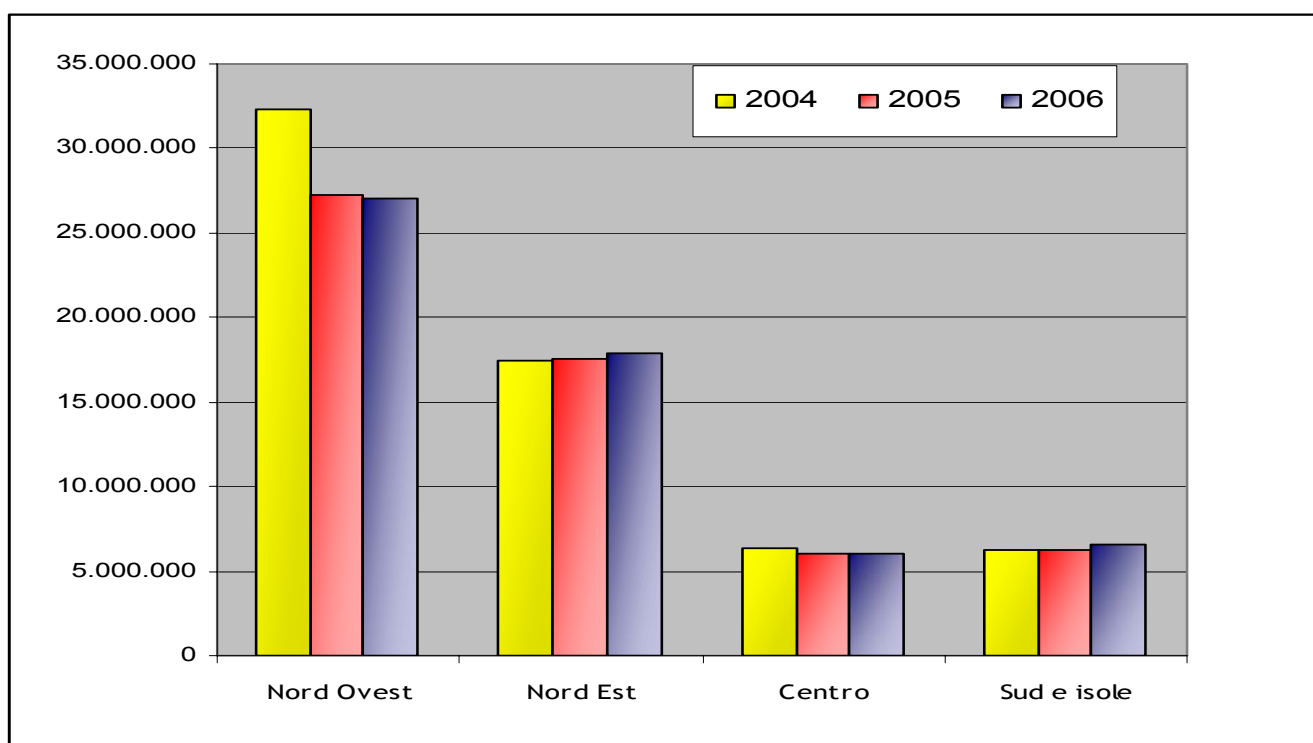

ITALIA						
dall'Italia	29.256.593	12.196.845	29.573.824	12.548.076	31.050.579	13.145.017
dall'Estero	33.006.199	7.258.506	27.483.312	6.346.524	26.547.454	6.209.208
Totale arrivi	62.262.792	19.455.351	57.057.135	18.894.600	57.598.033	19.354.225

Fonte: elaborazione Uniontrasporti su dati Trenitalia - Divisione Cargo

Fonte: elaborazione Uniontrasporti su dati Trenitalia - Divisione Cargo